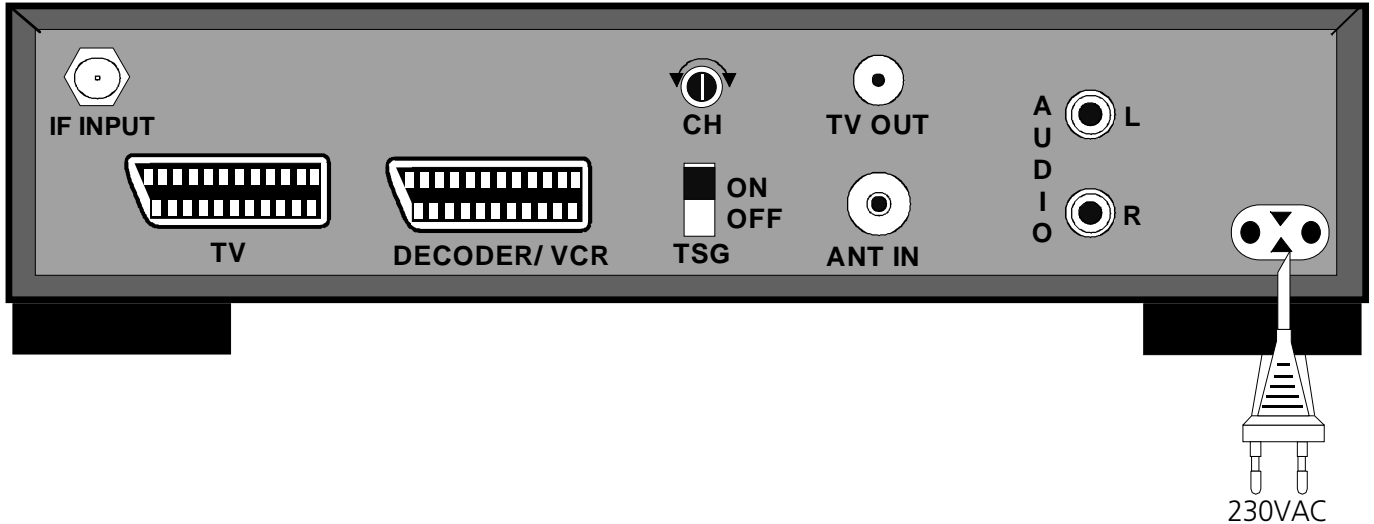

STEREO SATELLITEN RECEIVER OR 12B STEREO SATELLITE RECEIVER OR 12B DEMODULATEUR SATELLITE STEREO OR 12B

Ergänzungen - *Supplements* - *Supplémentaires*

DiSEqC / STB

DECODER	SCART-Buchse zum Anschluß eines Decoders oder Videorecorders.
TSG	Testsignalschalter zur Einblendung eines Testbildes (s/w-Streifen an Buchse TV OUT).
CH	UHF-Kanalabstimmung für einen Fernsehkanal zwischen Kanal 30 und 39 an Buchse TV OUT.
TV OUT	UHF-Ausgang zum Anschluß eines Fernsehers oder eines Videorecorders.
ANT IN	Anschluß Ihrer terrestrischen Antenne.
AUDIO L,R	Cinchbuchsen zum Anschluß einer Stereoanlage.

DECODER	SCART socket for connection of a DEC or VCR.
TSG	Test signal switch (test pattern black and white stripes at socket TV OUT).
CH	UHF- channel tuning with wich you can set the receiver to a TV channel between 30 and 39 (available at socket TV OUT).
TV OUT	UHF output for connection of a TV set or VCR.
ANT IN	Connector for your terrestrial antenna.
AUDIO L,R	Cinch sockets for connection of a stereo amplifier.

DECODER	Prise Péritel pour le branchement d'un magnétoscope ou décodeur.
TSG	Commutateur de signal de test.
CH	Accord du canal UHF. Cette vis de réglage vous permet de régler un canal télévisuel entre 30 et 39.
TV OUT	Sortie UHF pour le branchement d'un téléviseur ou d'un magnétoscope.
ANT IN	Pour le branchement de votre antenne terrestre.
AUDIO L,R	Prises cinch pour le raccordement d'une chaîne HiFi.

STB=Simple Tone Burst

Simple Tone Burst Signal (STB)

Wichtig!: Schielende Anlagen (siehe Seite 13 Betriebsanweisung)

Geben Sie für jeden **ASTRA-** und **EUTELSAT-Programmspeicherplatz** ein **Steuersignal** ein.